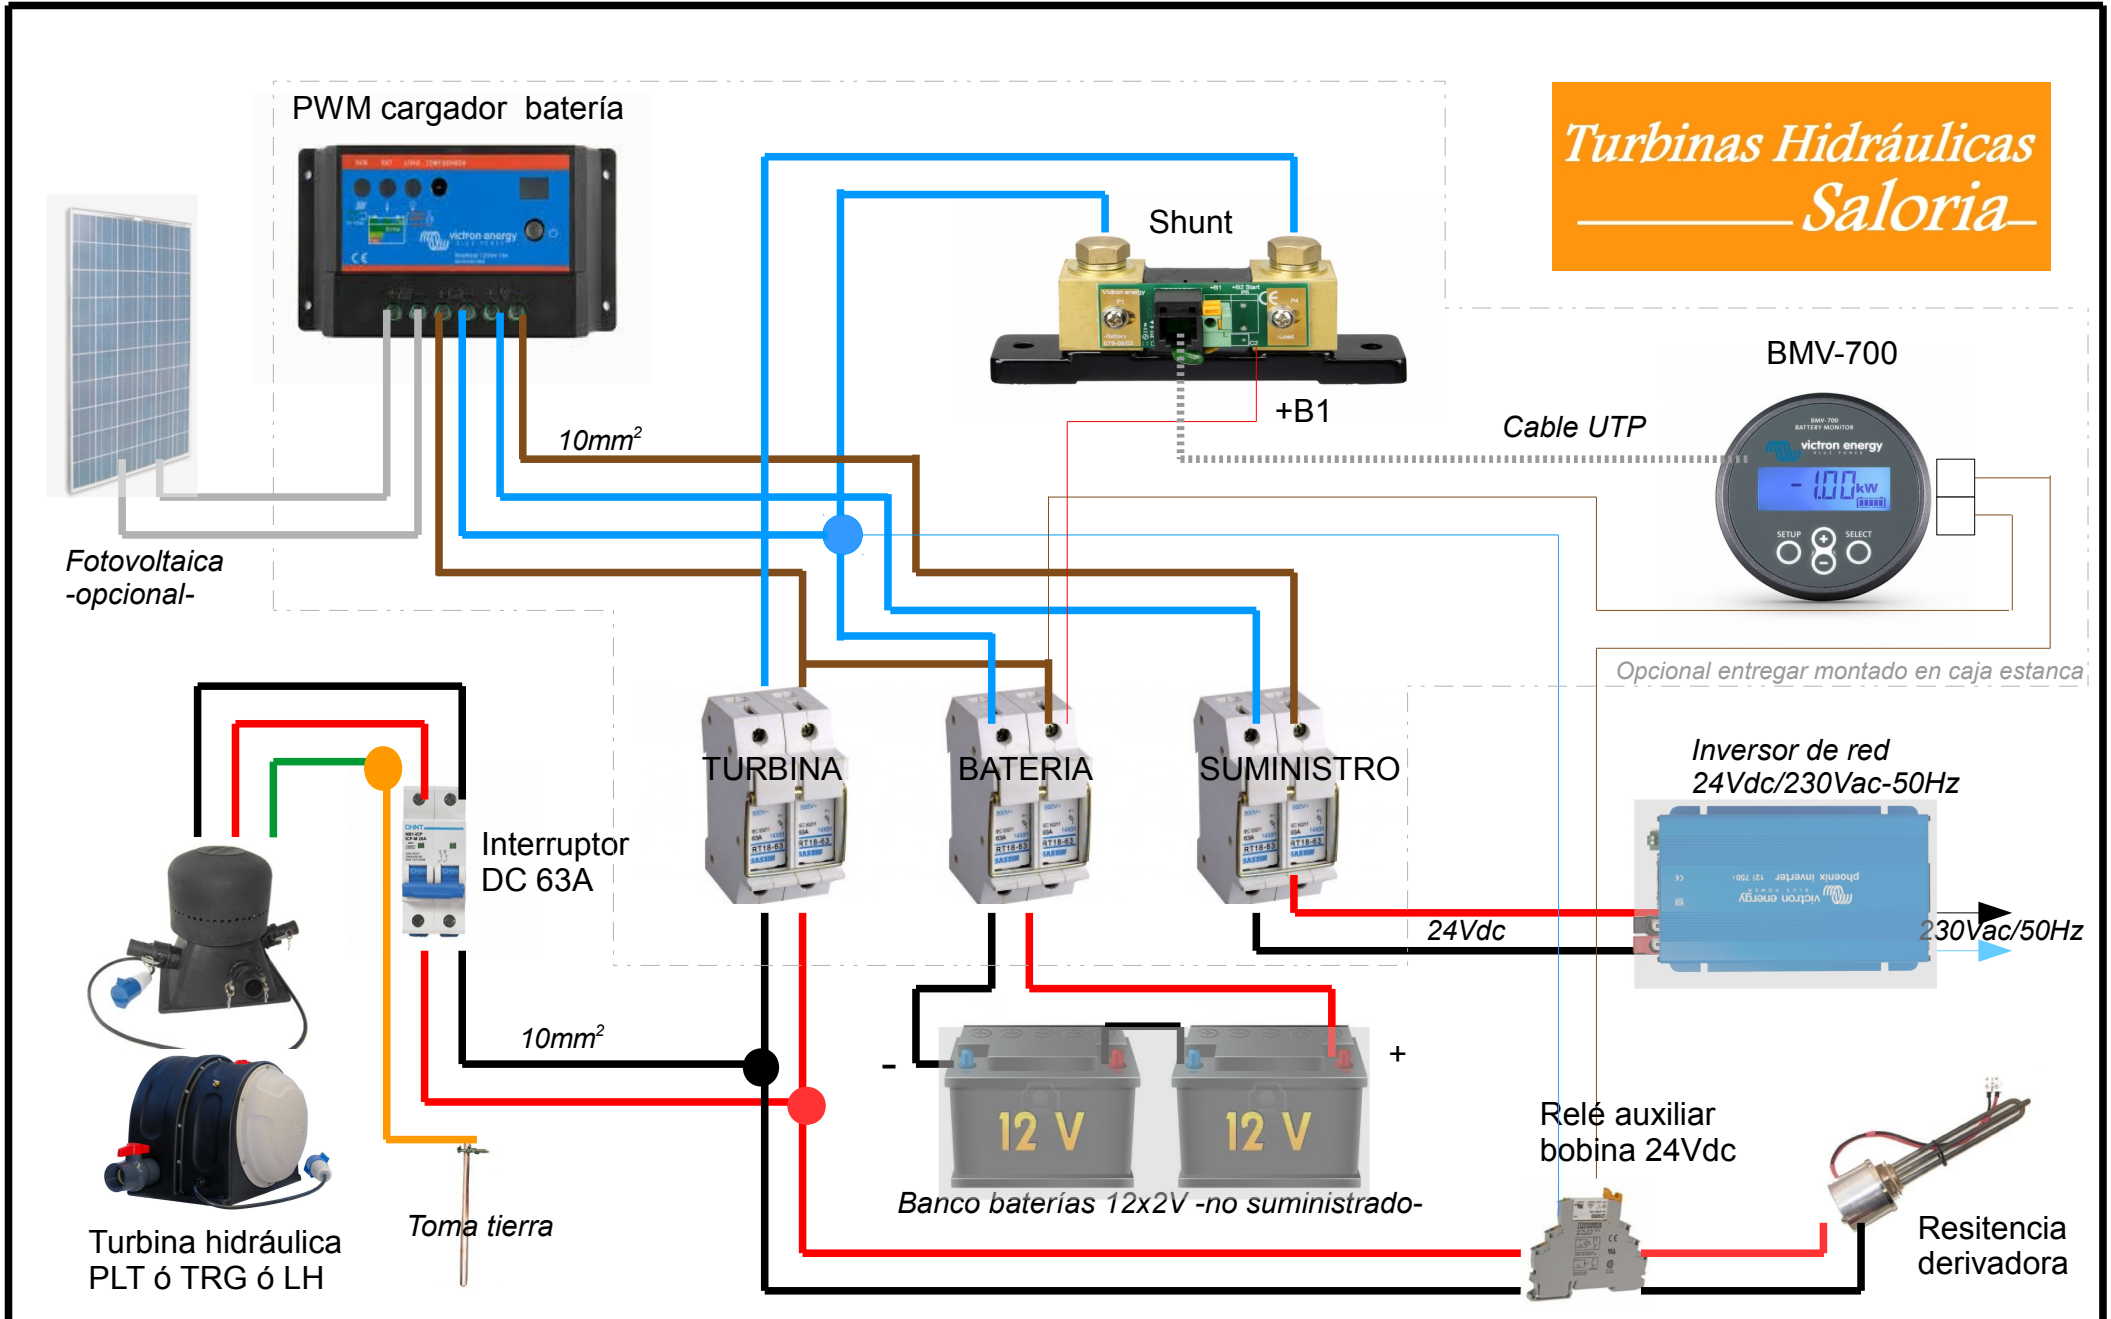

# Turbinas Hidráulicas Saloria

oct- 2015	Dibujo	TURBINAS HIDRÁULICAS SALÓRIA	ESQUEMA UNIFILAR	Nº	Escala
	HIDRIC	C/ Ensija, 2-4 T-Box 69 08276 Sant Fruitós de Bages (Barcelona) saloria@hidric.com	TURBINA PLT/TRG + PWM + BMV	1/1	S/E